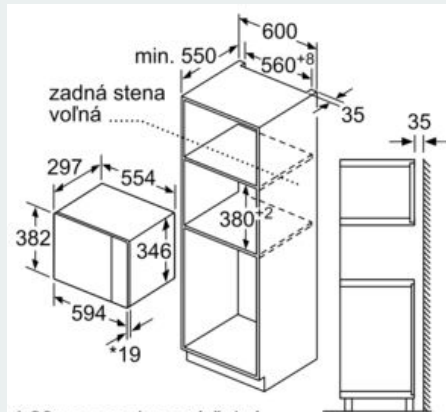

Príslušenstvo

- 1 x otočný tanier

Bezpečnosť a životné prostredie

- bezpečnostné vypínanie rúry
- spínač kontaktu dverí
- chladiaci ventilátor

Technické informácie

- dĺžka sieťového kábla: 130 cm
- celkový príkon elektro: 1.27 kW
- napätie: 220 - 230 V
- zabudovateľný spotrebič do skrinky v šírke 60 cm s hĺbkou min. 30 cm, pre zabudovanie do vysokej skrinky

Rozmery a technické informácie

- rozmery spotrebica (V x Š x H): 382 mm x 594 mm x 317 mm
- rozmery niky (V x Š x H): 362 mm - 365 mm x 560 mm - 568 mm x 300 mm
- "Rozmery potrebné pre zabudovanie nájdete v inštalačných materiáloch."

iQ500, Zabudovateľná mikrovlnná rúra, 60 x 38 cm, antikoro
BF525LMS0

Rozmerové výkresy

Mikrovlnná rúra
Zabudovanie do rohu

Rozmery v mm

rozmary v mm

rozmary v mm

* 20 mm pre kovovú čelnú stranu

rozmary v mm

rozmary v mm

A: 20 mm pre kovovú čelnú stranu
B: Zadná stena voľná