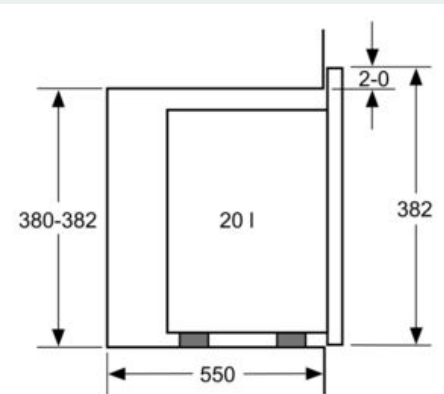

Rozmery a technické informácie

- rozmery spotrebica (V x Š x H): 382 mm x 594 mm x 317 mm
- rozmery niky (V x Š x H): 362 mm - 365 mm x 560 mm - 568 mm x 300 mm
- "Rozmery potrebné pre zabudovanie nájdete v inštalačných materiáloch."

iQ500, Zabudovateľná mikrovlnná rúra, 60 x 38 cm, antikoro
BF525LMS0

Rozmerové výkresy

Mikrovlnná rúra
Zabudovanie do rohu

Rozmery v mm

rozmary v mm

rozmary v mm

* 20 mm pre kovovú čelnú stranu

rozmary v mm

rozmary v mm

A: 20 mm pre kovovú čelnú stranu
B: Zadná stena voľná