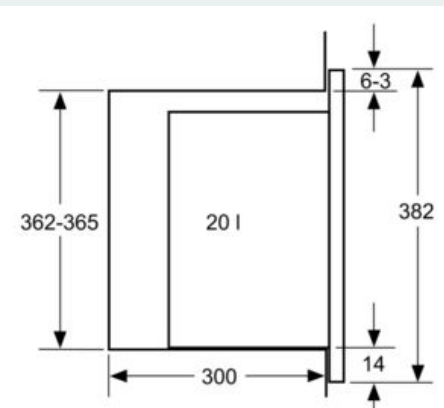

Rozmery a technické informácie

- rozmery spotrebica (V x Š x H): 382 mm x 594 mm x 317 mm
- rozmery niky (V x Š x H): 362 mm - 365 mm x 560 mm - 568 mm x 300 mm
- "Rozmery potrebné pre zabudovanie nájdete v inštalačných materiáloch."

iQ500, Zabudovateľná mikrovlnná rúra, 60 x 38 cm, antikoro
BF525LMS0

Rozmerové výkresy

Mikrovlnná rúra
Zabudovanie do rohu

Rozmery v mm

rozmary v mm

rozmary v mm

* 20 mm pre kovovú čelnú stranu

rozmary v mm

rozmary v mm

A: 20 mm pre kovovú čelnú stranu
B: Zadná stena voľná