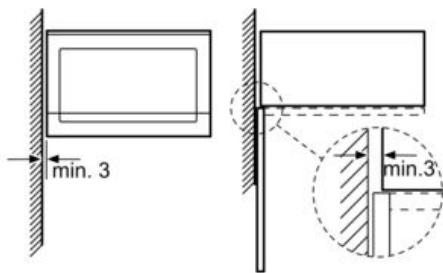

Príslušenstvo

- 1 x otočný tanier

Bezpečnosť a životné prostredie

- bezpečnostné vypínanie rúry
- spínač kontaktu dverí
- chladiaci ventilátor

Technické informácie

- dĺžka sieťového kábla: 130 cm
- celkový príkon elektro: 1.27 kW
- napätie: 220 - 230 V
- zabudovateľný spotrebič do skrinky v šírke 60 cm s hĺbkou min. 30 cm, pre zabudovanie do vysokej skrinky

Rozmery a technické informácie

- rozmery spotrebica (V x Š x H): 382 mm x 594 mm x 317 mm
- rozmery niky (V x Š x H): 362 mm - 365 mm x 560 mm - 568 mm x 300 mm
- "Rozmery potrebné pre zabudovanie nájdete v inštalačných materiáloch."

iQ500, Zabudovateľná mikrovlnná rúra, 60 x 38 cm, antikoro
BF525LMS0

Rozmerové výkresy

Mikrovlnná rúra
Zabudovanie do rohu

Rozmery v mm

rozmary v mm

rozmary v mm

* 20 mm pre kovovú čelnú stranu

rozmary v mm