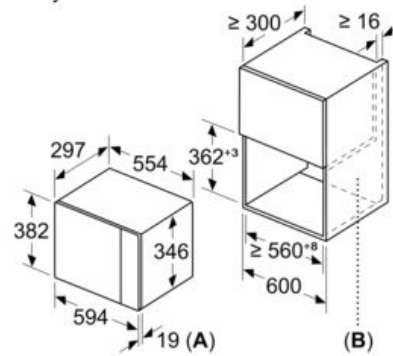

Rozmery a technické informácie

- rozmery spotrebica (V x Š x H): 382 mm x 594 mm x 317 mm
- rozmery niky (V x Š x H): 362 mm - 365 mm x 560 mm - 568 mm x 300 mm
- "Rozmery potrebné pre zabudovanie nájdete v inštalačných materiáloch."

iQ500, Zabudovateľná mikrovlnná rúra, 60 x 38 cm, antikoro
BF525LMS0

Rozmerové výkresy

Mikrovlnná rúra
Zabudovanie do rohu

Rozmery v mm

rozmary v mm

rozmary v mm

* 20 mm pre kovovú čelnú stranu

rozmary v mm

rozmary v mm

A: 20 mm pre kovovú čelnú stranu
B: Zadná stena voľná